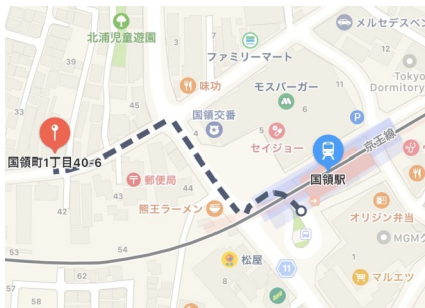

移転のお知らせ

拝啓 生徒様 ますますご清栄のこととお慶び申し上げます。

このたび、弊社は下記に11月30日より移転いたしますため、
ご案内申し上げます。

今後とも一層のご指導とご支援を賜りますようお願い申し上げます。

敬具

令和2年11月

サンシャイン英会話スクール

新住所 〒182-0022 東京都国領町1-40-6